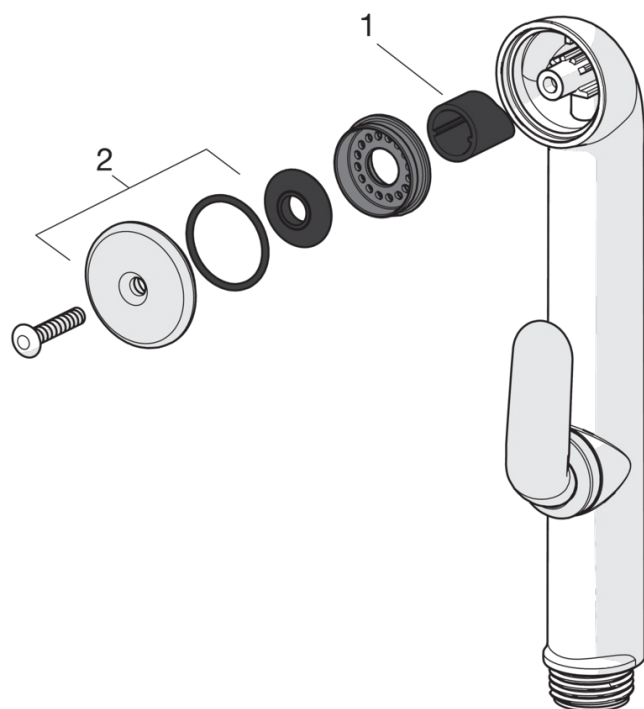

SP0035

	Kood
01	249302/10
02	249690