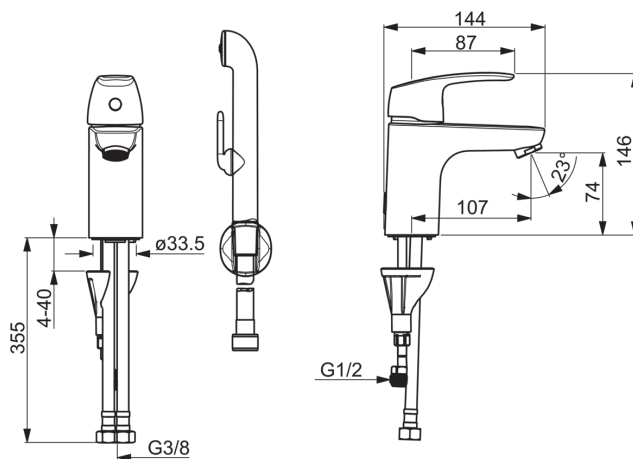

Määrused

Hääleklass

I (ISO 3822) Oras lab.