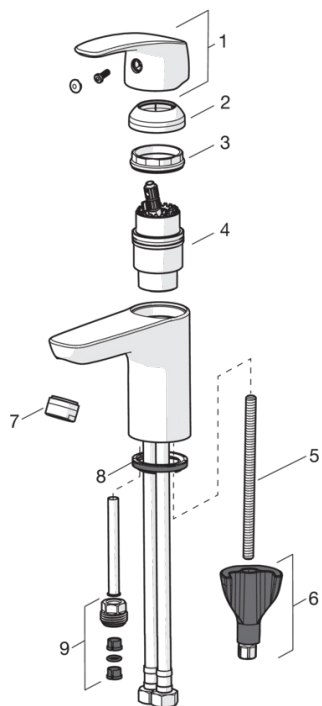

Varuosad

SP1012F

	Kood
01	602502V
02	1000664V
03	158726
04	158890
05	1000780V
06	602610V
07	232211
08	601971V
09	159684